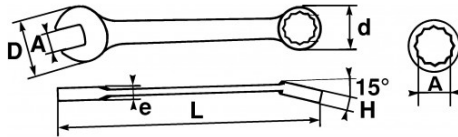

Forjado en acero al chromo-vanadium.

Dos bocas de las misma dimensión: permite con la boca fija una aproximación rápida y con la estrella un fuerte par de apriete.

La inclinación de los 15° ofrece un gran confort en el agarre con la mano.

La boca estr

NORMAS / DIRECTIVAS

NF ISO 691, NF ISO 1711-1, NF ISO 3318, NF ISO 7738, DIN 3113, ISO 691, ISO 3318, ISO 1711-1, DIN ISO 1711-1, ISO 7738, DIN ISO 691

SAM Herramientas

Polígono Ipertegui II, N 55
31160 Orcoyen (Navarra) - España
N°TVA ESB 8196 4413

<https://www.sam-herramientas.es/>

Fotos y textos no contractuales. No desechar en la vía pública. Documento generado el 2024-04-28 21:56:27

DATOS ESPECÍFICOS

Designación	LLAVE COMBINADA 1"1/8
Referencia comercial	50-1"1/8
L (mm)	305
Peso (g)	365
H (mm)	13.2
d (mm)	43.5
e (mm)	7.8
D (mm)	63
A"	1"1/8
Garantía	O